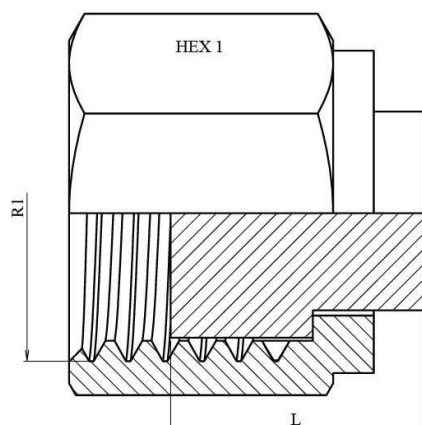

Adaptadores ORFS

Tapones

Tapón hembra ORFS

Acero Inoxidable AISI 316-L

Artículo	R1	L	HEX 1
ZOR1050400	ORFS 9/16"-18h	12,5	17
ZOR1050600	ORFS 11/16"-16h	11	22
ZOR1050800	ORFS 13/16"-16h	14	24
ZOR1051000	ORFS 1"-14h	19	30
ZOR1051200	ORFS 1"3/16-12h	17	36
ZOR1051600	ORFS 1"7/16-12h	28,5	41
ZOR1052000	ORFS 1"11/16-12h	24	50
ZOR1052400	ORFS 2"-12h	24	60